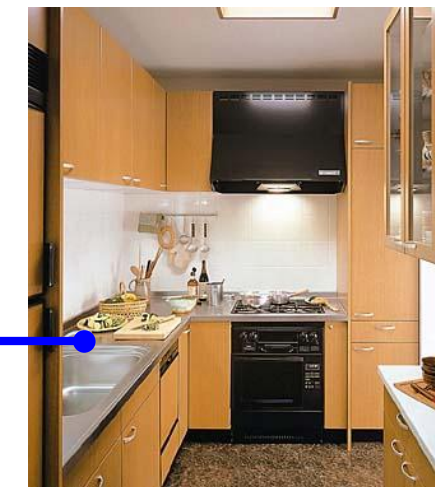

NEWレガセス 間口2550mm
NEWレガセス 間口2550mm
1875800円

★価格: 920,700円
★スペック
構成品名1 NEWレガセス