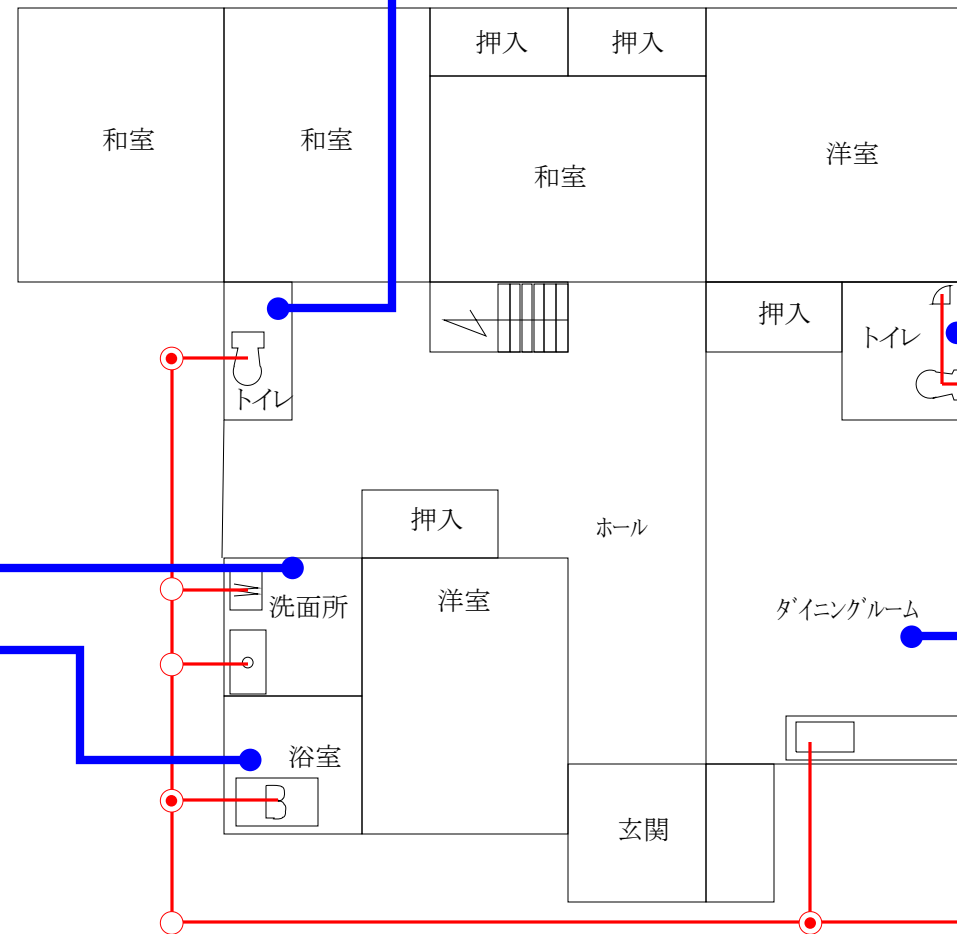

★価格: 216,500円
★スペック
構成品番1 LDF752T
構成品名1 洗髪・洗面化粧台

★価格: 120,000円
★スペック
構成品番1 LDA755CU
構成品名1 洗面化粧台

★価格: 207,400円
★スペック
構成品番1 C770B

★価格: 264,000円
★スペック
CFS880BA7
NEWワンピース便器

NEWレガセス 間口2550mm
NEWレガセス 間口2550mm
1875800円

★価格: 260,000円
★スペック
構成品番1
PNS1460RJ

★価格: 258,000円
★スペック
構成品番1 PGR1210K
構成品名1 ブローバスE

★価格: 920,700円
★スペック
構成品名1 NEWレガセス